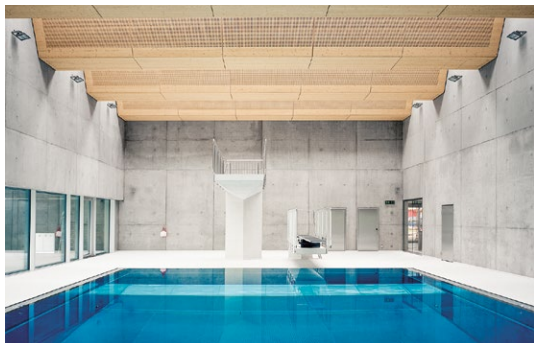

© Rasmus Norlander